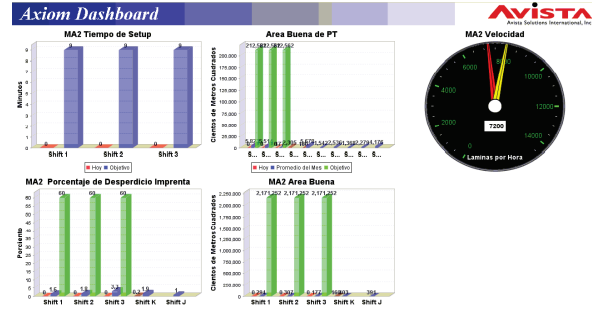

Avista Solutions International, Inc.

Tiempo Real

Optimización de Entregas, Just in Time y Metodológicas Push & Pull

El CORE de Avista (ERP), AXIOM basa su operación Metodologías "Just in Time", así como Configuraciones de Push & Pull, brindando un óptimo manejo de inventarios, elimina el costo de éstos y mejora el control de embarques y entrega.

Axiom™ ERP, Core Business System

Dashboard™ Real Time Data Adquisition / Dashboard

Estatus de Trabajo		Laminas por Hora		Objetivo
MA2		7,200		6240
Tempo Corrido del ...	Tempo Perdido del ...	ACE	Incarpalm	
0:22	1:22	5.36		
Cantidad Restante	Cantidad de la Orden	Cantidad total Corrida del ...		
14743	15000	1237		
Número de Orden Actual	Cliente Actual			
110202029	FRUTA RICA FRUTARIC S.A.			
Siguiente Número de Orden	Siguiente Cliente			
110201076	INCARPALM S.A.			