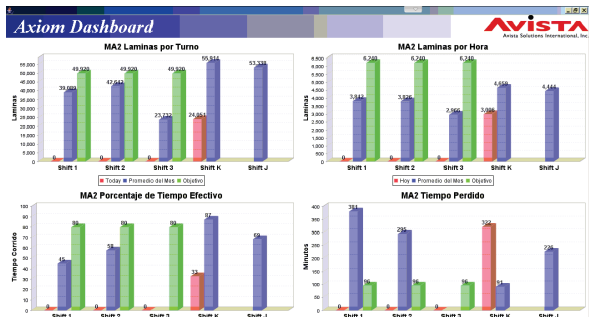

Avista Solutions International, Inc.

Tiempo Real

Optimización de Entregas, Just in Time y Metodológicas Push & Pull

El CORE de Avista (ERP), AXIOM basa su operación Metodologías "Just in Time", así como Configuraciones de Push & Pull, brindando un óptimo manejo de inventarios, elimina el costo de éstos y mejora el control de embarques y entrega.

Axiom™ ERP, Core Business System

Dashboard™ Real Time Data Adquisition / Dashboard

Estatus de Trabajo		Laminas por Hora		Objetivo
MA2		7,200		6240
Tempo Corrido del ...	Tempo Perdido del ...	ACE	Incarpalm	
0:22	1:22	5.36		
Cantidad Restante	Cantidad de la Orden	Cantidad total Corrida del ...		
14743	15000	1237		
Número de Orden Actual	Cliente Actual			
110202029	FRUTA RICA FRUTARIC S.A.			
Siguiente Número de Orden	Siguiente Cliente			
110201076	INCARPALM S.A.			