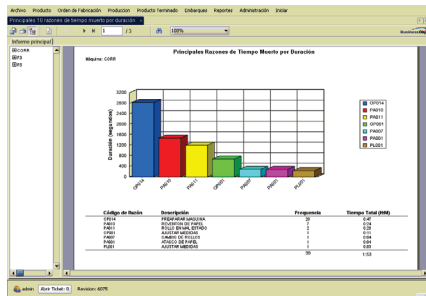

Avista Solutions International, Inc.

Tiempo Real

Optimización de Entregas, Just in Time y Metodológicas Push & Pull

El CORE de Avista (ERP), AXIOM basa su operación Metodologías "Just in Time", así como Configuraciones de Push & Pull, brindando un óptimo manejo de inventarios, elimina el costo de éstos y mejora el control de embarques y entrega.

Axiom™ ERP, Core Business System

Dashboard™ Real Time Data Adquisition / Dashboard

Estatus de Trabajo		Laminas por Hora		Objetivo
MA2		7,200		6240
Tempo Corrido del ...	Tempo Perdido del ...	ACE	Incarpalm	
0:22	1:22	5.36		
Cantidad Restante	Cantidad de la Orden	Cantidad total Corrida del ...		
14743	15000	1237		
Número de Orden Actual	Cliente Actual			
110202029	FRUTA RICA FRUTARIC S.A.			
Siguiente Número de Orden	Siguiente Cliente			
110201076	INCARPALM S.A.			